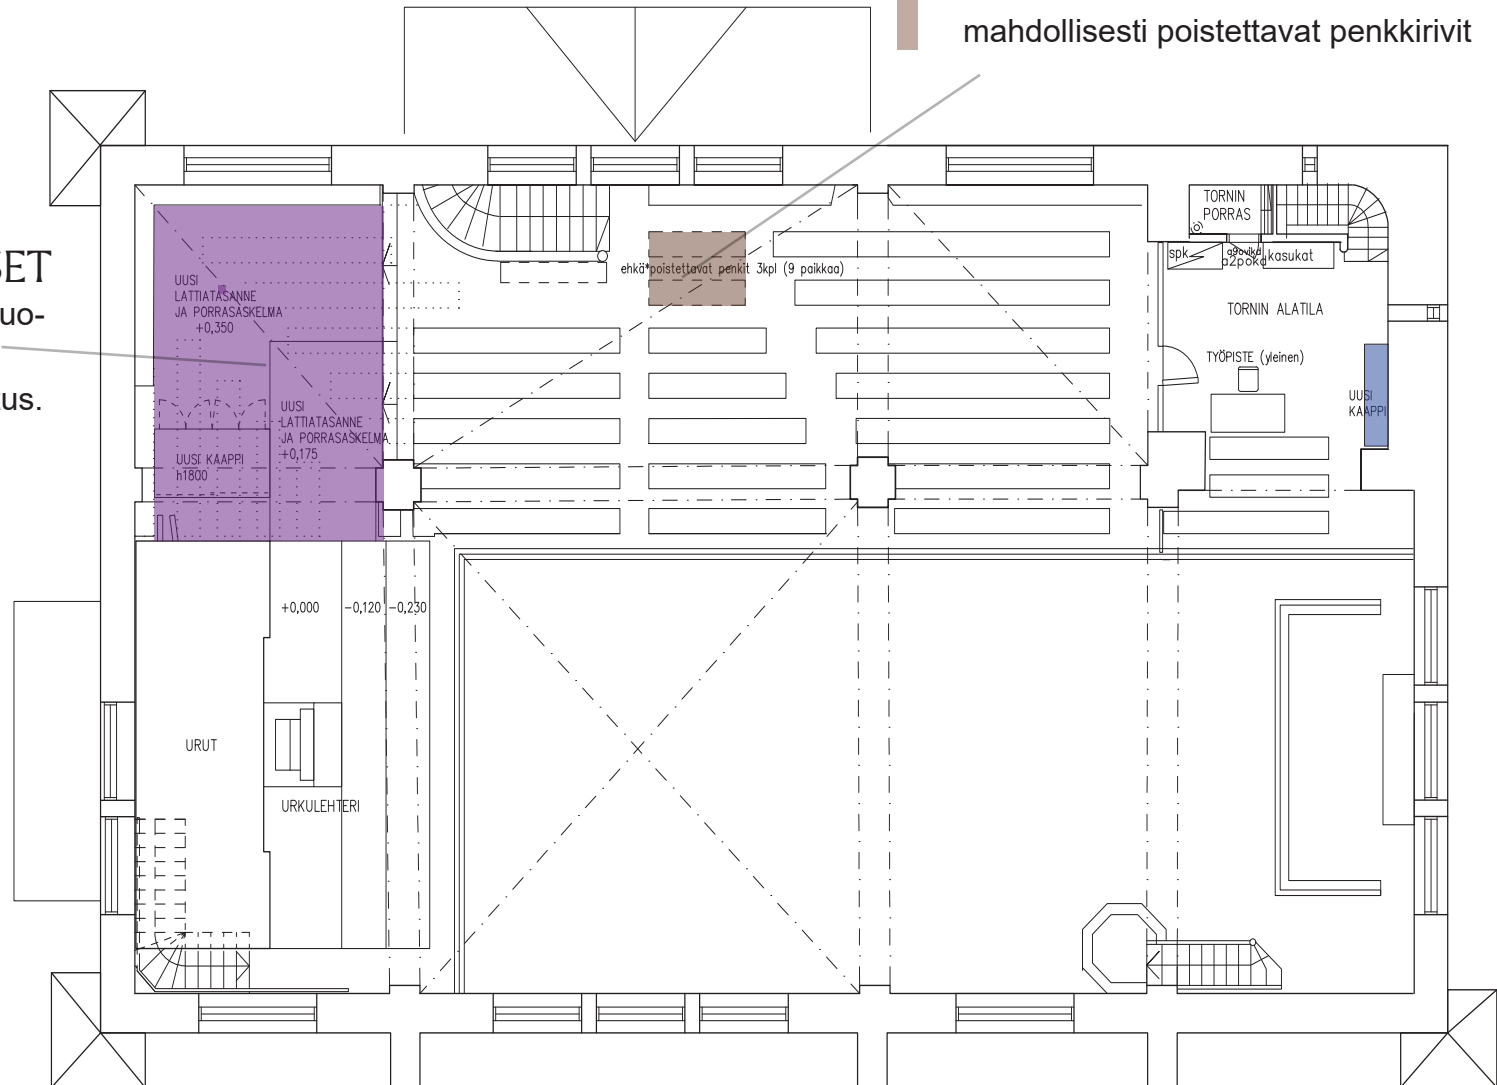

LEHTERIN MUUTOKSET

- Toimivemmat tilat kirkkokuorolle ja musiikkiryhmille
- Lattian tasoitus ja porrastus. Rakenteet myöhemmin poistettavissa.

POISTUMISTIET

- Poistumisteiden turvaamiseksi mahdollisesti poistettavat penkkirivit

2. Kerros
Nyt 262 paikkaa
Jää 208 paikkaa